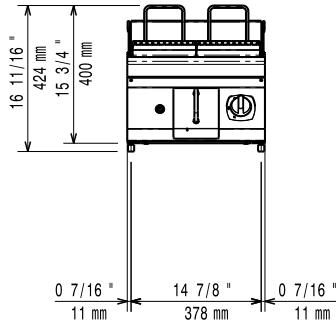

Gas

Gas vermogen:	
371042 (E7GRGDGC0P)	7 kW
Standaard gas toelevering	Aardgas
Gassoort optie:	
Gas aansluiting:	1/2"

Algemene Gegevens:

Gewicht, netto:	ISO 9001 kg
Transport gewicht:	50 kg
Transport hoogte:	580 mm
Transport lengte:	460 mm
Transport breedte:	820 mm
Transport volume:	0.22 m³
[NOT TRANSLATED]	N7EGG

Front aanzicht