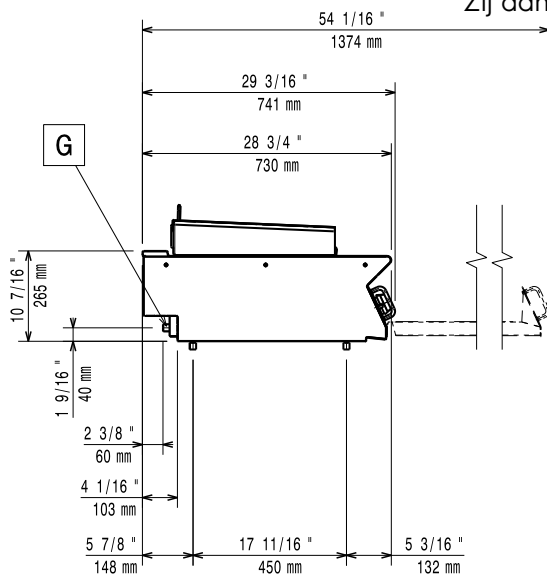

Constructie

- Uitwendige beplating in roestvrijstaal met Scotch Brite afwerking.
- Naadloos geperst bovenblad van 1,5 mm dik roestvrijstaal.
- Haakse zijkanten zorgen voor een vlakke koppeling met andere units en voorkomen kieren en mogelijke vuilophoping tussen de apparaten.
- IPX4 water protectie.

Gekeurd: _____

Optionele Accessoires

- Montagekit voor het koppelen van 2 units PNC 206086
- Trekonderbreker, 120mm diameter PNC 206126
- Aansluitring rookafvoer, 120-130mm diameter PNC 206127
- Brugsteun 800mm PNC 206137
- Brugsteun 1000mm PNC 206138
- Brugsteun 1200mm PNC 206139
- Brugsteun 1600mm PNC 206141
- Brugsteun 400mm PNC 206154
- Schouwopstand, 400mm PNC 206303
- Zijdelingse handvaten (rechts en links) PNC 206307
- LEUNSTANG, ACHTER 800 mm, MARINE PNC 206308
- Rookgasafvoer voor 1/2 module, 120mm diameter PNC 206310
- Kit scraper met haken voor HP grills (700/900XP) PNC 206347
- SET G25.3 (NL) GAS NOZZELS VOOR 700 XP EN 900XP GAS GRILLS (STANDAARD EN HP) PNC 206462
- Frontrail 400mm PNC 216046
- Frontrail 800mm PNC 216047
- Frontrail 1200mm PNC 216049
- Frontrail 1600mm PNC 216050
- Portioneerschop 400mm PNC 216185
- Portioneerschop 800mm PNC 216186
- 2 zijpanelen voor topuitvoeringen PNC 216277
- Gasdrukregelaar PNC 927225

Gas

Gas vermogen:	
371042 (E7GRGDGC0P)	7 kW
Standaard gas toelevering	Aardgas
Gassoort optie:	
Gas aansluiting:	1/2"

Algemene Gegevens:

Gewicht, netto:	ISO 9001 kg
Transport gewicht:	50 kg
Transport hoogte:	580 mm
Transport lengte:	460 mm
Transport breedte:	820 mm
Transport volume:	0.22 m ³
[NOT TRANSLATED]	N7EGG

Front aanzicht

Zij aanzicht

EQ = Equipotentiaal schroef
 G = Gas aansluiting

Boven aanzicht